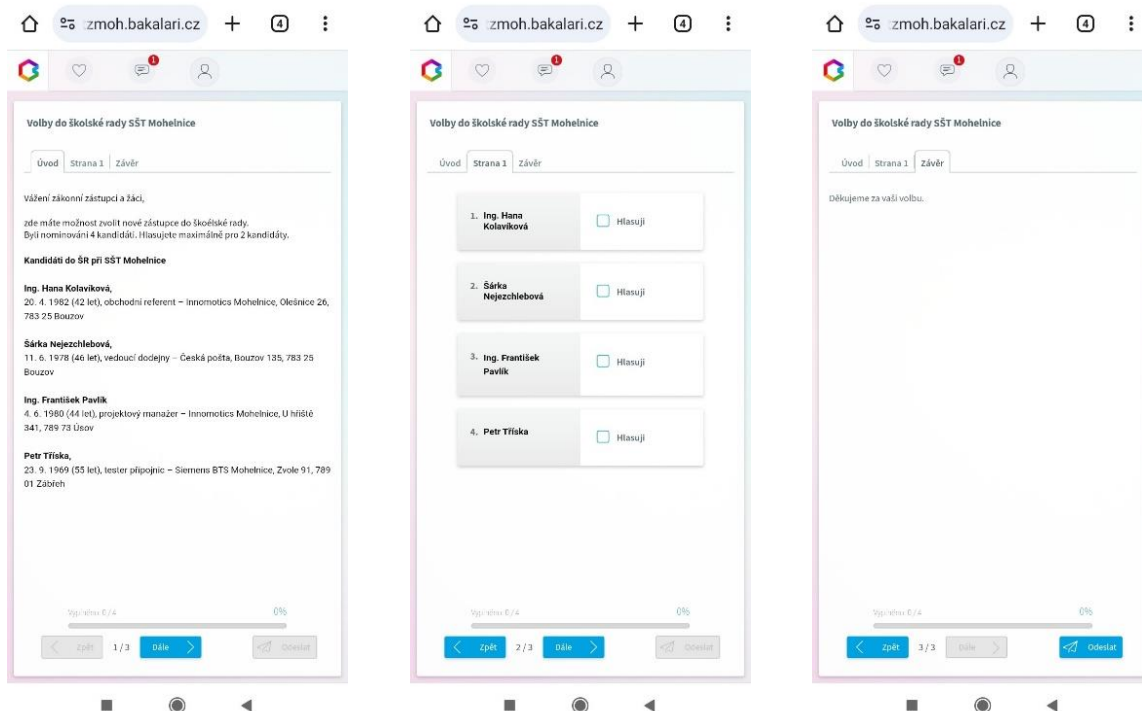

Přihlášení do mobilní aplikace Bakaláři:

- **zletilý žák** se přihlásí svým jménem a heslem, **hlasuje žák**,
- **zákonný zástupce nezletilého žáka** se přihlašuje svým jménem a heslem zákonného zástupce žáka (žák anketu nevidí), **hlasuje „rodič“**,
- **pedagogové** se hlásí svým heslem a **hlasují za sebe**.

Klikněte na ikonu Bakaláři OnLine

Po přihlášení klikněte na ikonu – **Ankety**

Poté klikněte na **Vyplňování anket**

Po kliknutí na záložku vyplňování anket se zobrazí nabídka ankety – „**Volby do školské rady SŠT Mohelnice**“ (jestliže se žádná anketa neobjeví, přihlásili jste se pod špatným účtem, např. jako rodič u zletilého žáka (hlasuje žák), žák u nezletilého žáka (hlasuje rodič) aj.).

Otevření ankety (vstup do voleb) „**Volby do školské rady SŠT Mohelnice**“ proběhne kliknutím na ikonku „**Upravit**“ (ikona tužky).

Nahore vidíte 3 záložky

- ze záložky „**Úvod**“ po přečtení úvodních informací, pokračujte kliknutím na „**Dále**“ do druhé záložky „**Strana 1**“.
- v záložce „**Strana 1**“ proveďte kliknutím svou volbu, a pokračujete opět „**Dále**“.
- v záložce „**Závěr**“ po přečtení textu, pokračujete kliknutím na „**Odeslat**“.